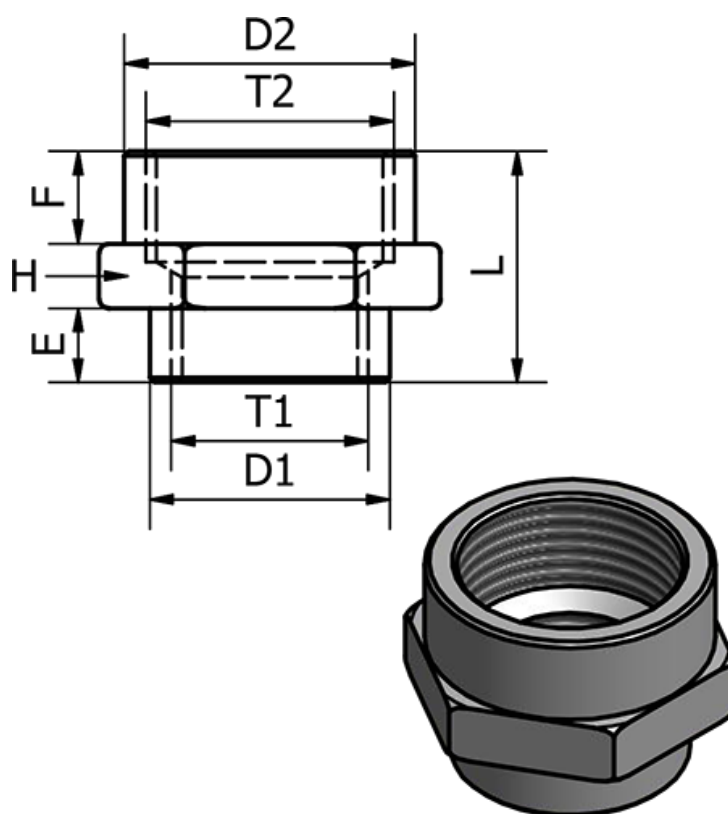

Varenummer: 5891125TR18
Beskrivelse: Muffe1125TR - 18
G1/8"

Mål

B = 5
D = 13.5
H = 14
L = 15.0
T = 1/8"
T2 = -